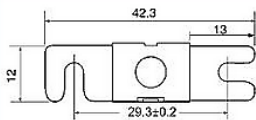

MIDI, MEGA and ANL fuses, and fuse holders

www.victronenergy.com

MIDI fuse

MIDI fuses 32V	Appr. voltage drop	Cold resistance
MIDI fuse 100A/32V	60 mV	0,45 mΩ
MIDI fuse 125A/32V	60 mV	0,30 mΩ
MIDI fuse 150A/32V	80 mV	0,30 mΩ
MIDI -fuse 200A/32V	80 mV	0,25 mΩ
MIDI fuses 58V	Appr. voltage drop	Cold resistance
MIDI fuse 60A/58V	70 mV	0,9 mΩ
MIDI fuse 100A/58V	70 mV	0,45 mΩ

MEGA fuses 32V	Appr. voltage drop	Cold resistance
MEGA fuse 60A/32V	120 mV	1,5 mΩ
MEGA fuse 80A/32V	90 mV	0,7 mΩ
MEGA fuse 100A/32V	90 mV	0,6 mΩ
MEGA fuse 125A/32V	90 mV	0,4 mΩ
MEGA fuse 150A/32V	90 mV	0,35 mΩ
MEGA fuse 175A/32V	90 mV	0,3 mΩ
MEGA fuse 200A/32V	80 mV	0,25 mΩ
MEGA fuse 225A/32V	80 mV	0,22 mΩ
MEGA fuse 250A/32V	80 mV	0,2 mΩ
MEGA fuse 300A/32V	80 mV	0,17 mΩ
MEGA fuse 400A/32V	70 mV	0,13 mΩ
MEGA fuse 500A/32V	70 mV	0,1 mΩ
MEGA fuses 58V	Appr. voltage drop	Cold resistance
MEGA fuse 125A/58V	90 mV	0,4 mΩ
MEGA fuse 200A/58V	80 mV	0,25 mΩ
MEGA fuse 250A/58V	80 mV	0,2 mΩ
MEGA fuse 300A/58V	80 mV	0,17 mΩ

ANL fuses 80V	Appr. voltage drop	Cold resistance
ANL fuse 400A/80V	125 mV	0,3 mΩ
ANL fuse 500A/80V	100 mV	0,25 mΩ